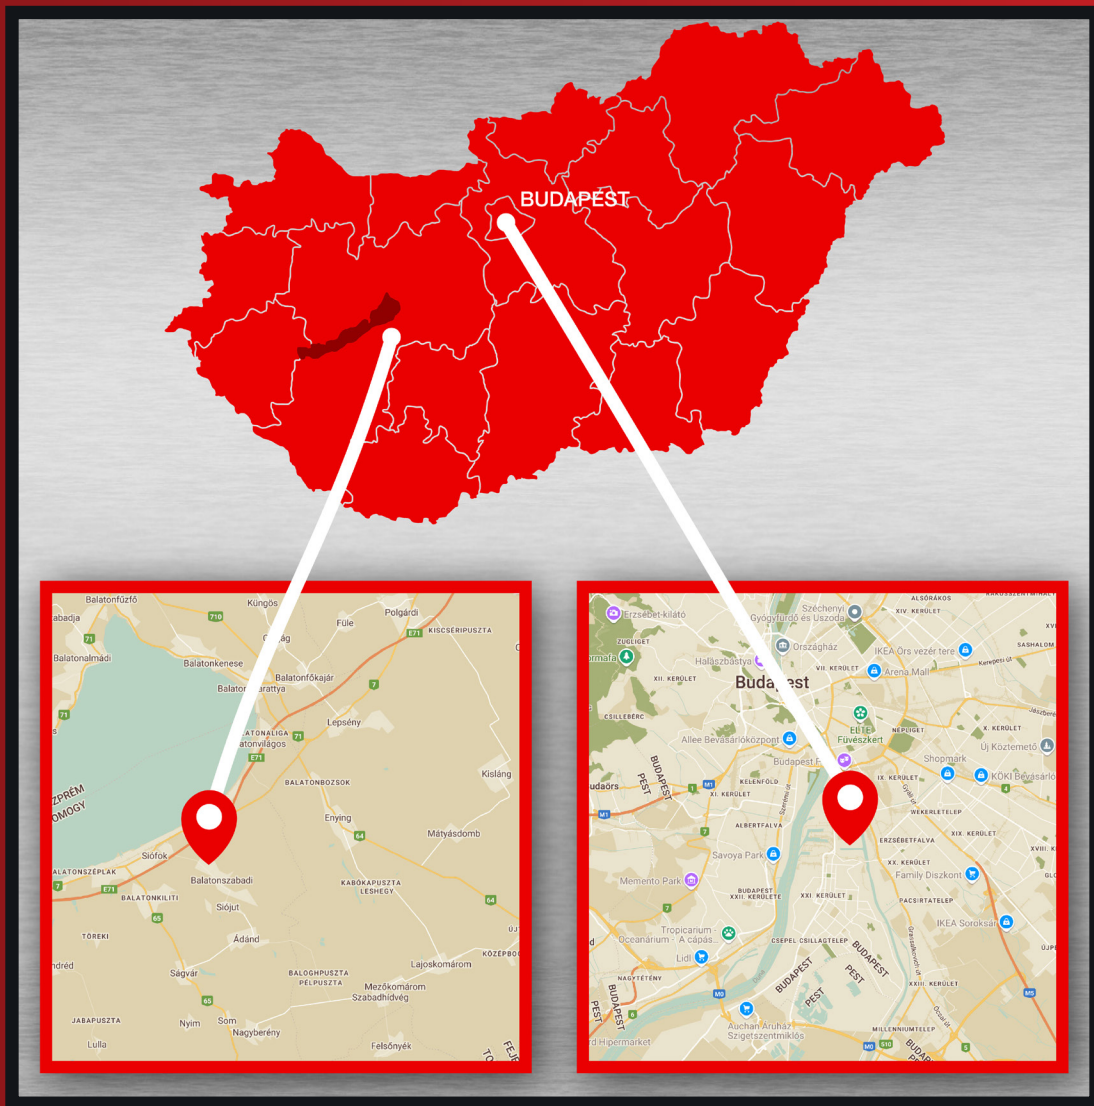

alutent™

- 📍 Telephelyünk: 8651 Balatonszabadi, Bem József utca 16
- 🕒 Nyitvatartás: H-CS. 8-16-ig
- ☎️ +36 70 635 0716

www.alutent.hu