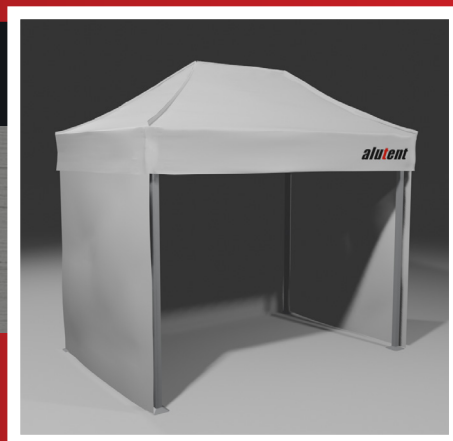

2X4M

Alapterület: 8m² Magasság: 310cm (csúcs), 209cm (oldal)
Összecsukott méret: 25x45x150cm
Nettó súly: 24kg, Sátorlábak: 4db
Max. oldalfalak száma: 2db (2m), 2db (4m)