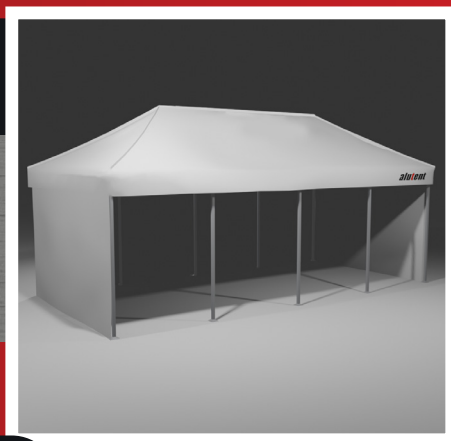

4X8M

Alapterület: 32m²
Magasság: 385cm (csúcs), 209cm (oldal)
Összecsukott méret: 25x45x200cm
Nettó súly: 50kg, Sátorlábak: 10db
Max. oldalfalak száma: 6db (4m)