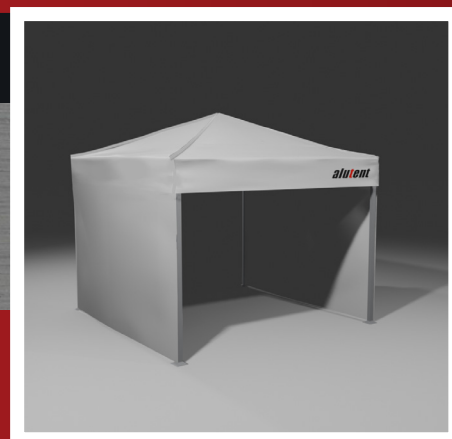

3X3M

Alapterület: 9m²
Magasság: 335cm (csúcs), 209cm (oldal)
Összecsukott méret: 25x25x150cm
Nettó súly: 22kg, Sátorlábak: 4db
Max. oldalfalak száma: 4db (3m)

3X4,5M

Alapterület: 13.5m²
Magasság: 335cm (csúcs), 209cm (oldal)
Összecsukott méret: 25x35x150cm
Nettó súly: 25kg, Sátorlábak: 4db
Max. oldalfalak száma: 2db (3m), 2db (4.5m)

3X6M

Alapterület: 18m²
Magasság: 335cm (csúcs), 209cm (oldal)
Összecsukott méret: 25x45x150cm
Nettó súly: 35kg, Sátorlábak: 6db
Max. oldalfalak száma: 6db (3m)