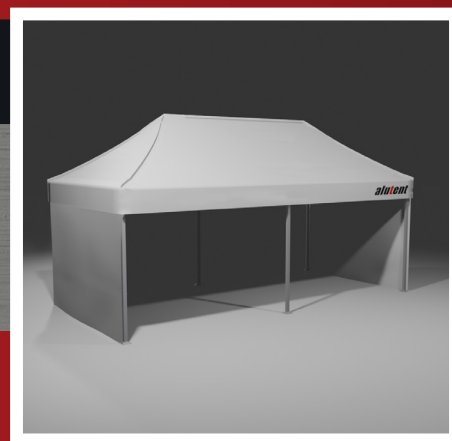

3X9M

Alapterület: 27m²
Magasság: 335cm (csúcs), 209cm (oldal)
Összecsukott méret: 25x55x150cm
Nettó súly: 50kg, Sátorlábak: 6db
Max. oldalfalak száma: 2db (3m), 4db 4.5m)