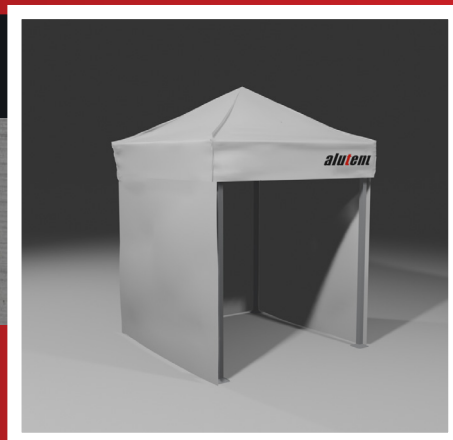

MOBIL PARTYSÁTRAK

2X2M

Alapterület: 4m²
Magasság: 310cm (csúcs), 209cm (oldal)
Összecsukott méret: 25x25x150cm
Nettó súly: 16kg, Sátorlábak: 4db
Max. oldalfalak száma: 4db (2m)

2,4X2,4M

Alapterület: 5.76m²
Magasság: 320cm (csúcs), 209cm (oldal)
Összecsukott méret: 25x25x150cm
Nettó súly: 18kg, Sátorlábak: 4db
Max. oldalfalak száma: 4db (2.4m)

2X3M

Alapterület: 6m²
Magasság: 310cm (csúcs), 209cm (oldal)
Összecsukott méret: 25x35x150cm
Nettó súly: 22kg, Sátorlábak: 4db
Max. oldalfalak száma: 2db (2m), 2db (3m)

2X4M

Alapterület: 8m² Magasság: 310cm (csúcs), 209cm (oldal)
Összecsukott méret: 25x45x150cm
Nettó súly: 24kg, Sátorlábak: 4db
Max. oldalfalak száma: 2db (2m), 2db (4m)