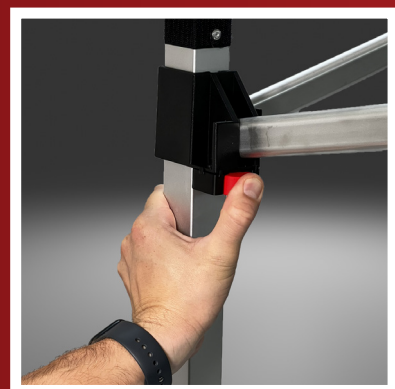

ZÁRÁSKÖNNYÍTŐ RENDSZER

Záráskönnnyítő rendszerünk, gyors és biztonságos megoldást jelent sátrainkbontásánál.

ASZTAL · VÉDŐFAL · MOBIL KORDON

TALPSÚLY · LÁMPATEST · TÖLTHETŐ SÚLY

MOLINO · BEACHFLAG · ROLL-UP