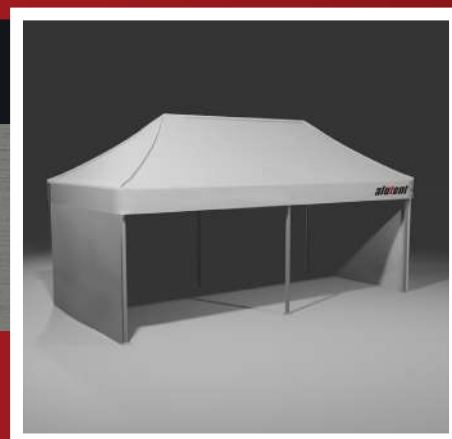

3X6M

Alapterület: 18m²
Magasság: 335cm (csúcs), 209cm (oldal)
Összecsukott méret: 25x45x150cm
Nettó súly: 35kg, Sátorlábak: 6db
Max. oldalfalak száma: 6db (3m)