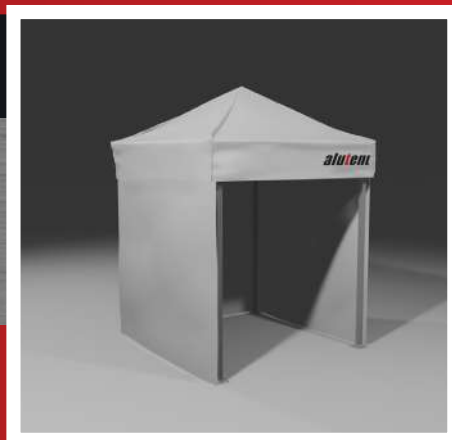

MOBIL PARTYSÁTRAK

2X2M

Alapterület: 4m²
Magasság: 310cm (csúcs), 209cm (oldal)
Összecsukott méret: 25x25x150cm
Nettó súly: 16kg, Sátorlábak: 4db
Max. oldalfalak száma: 4db (2m)

2,4X2,4M

Alapterület: 5.76m²
Magasság: 320cm (csúcs), 209cm (oldal)
Összecsukott méret: 25x25x150cm
Nettó súly: 18kg, Sátorlábak: 4db
Max. oldalfalak száma: 4db (2.4m)