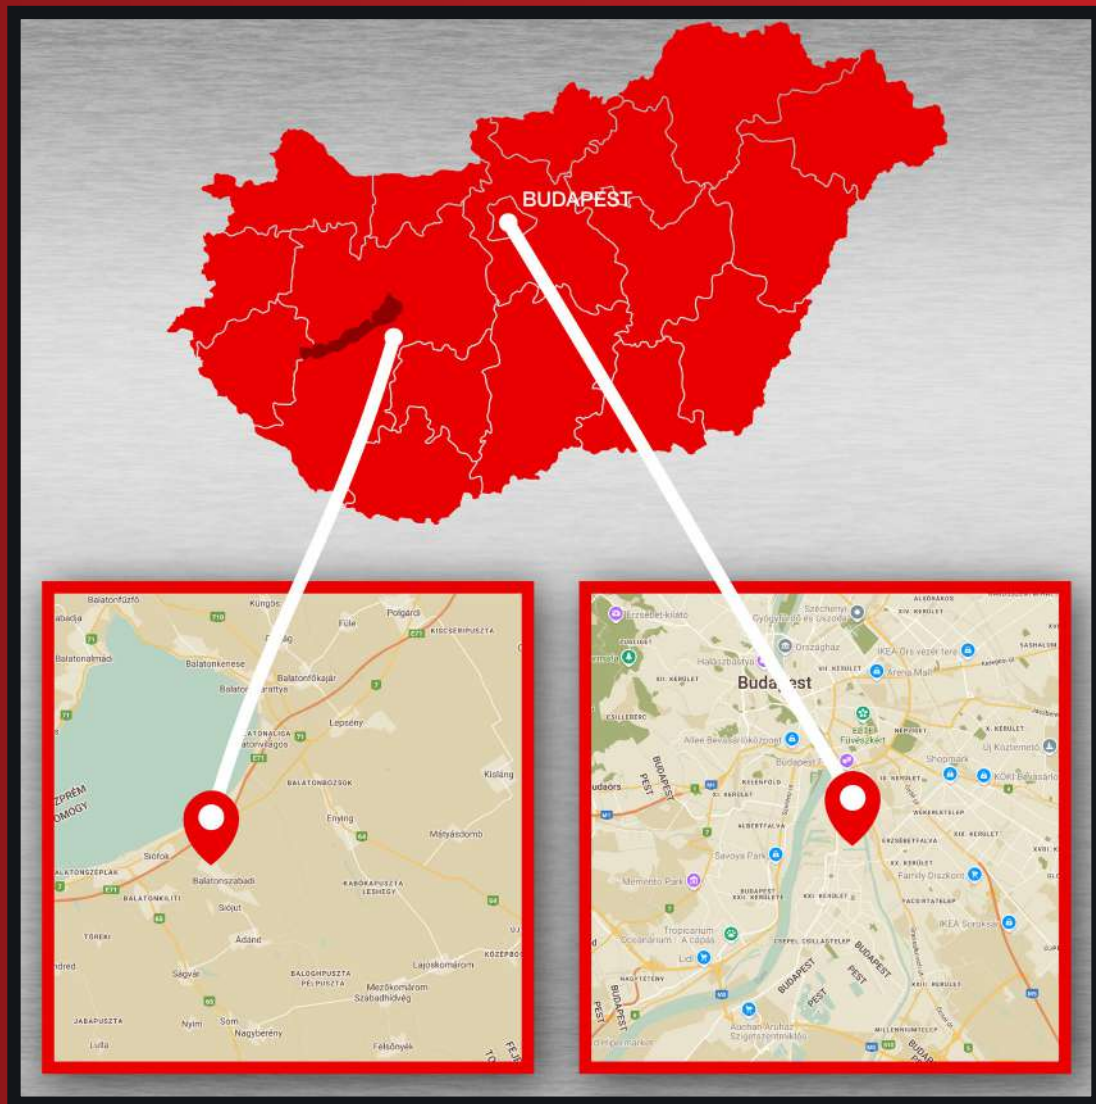

alutent™

📍 Telephelyünk: 8651 Balatonszabadi, Bem József utca 16
🕒 Nyitvatartás: H-CS. 8-16-ig
☎️ +36 70 635 0716

www.alutent.hu