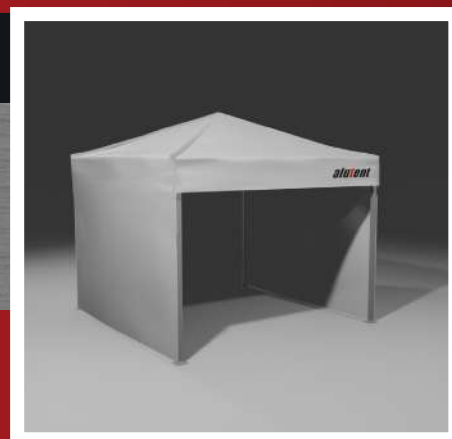

3X3M

Alapterület: 9m²
Magasság: 335cm (csúcs), 209cm (oldal)
Összecsukott méret: 25x25x150cm
Nettó súly: 22kg, Sátorlábak: 4db
Max. oldalfalak száma: 4db (3m)