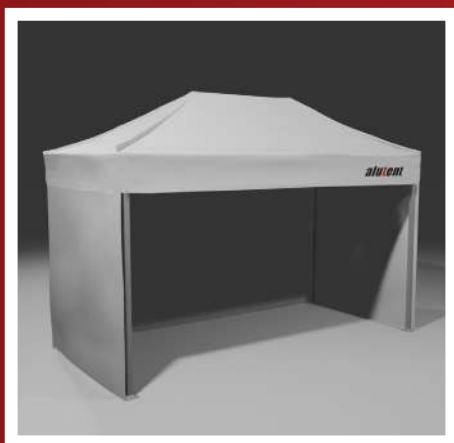

2X4M

Alapterület: 8m² Magasság: 310cm (csúcs), 209cm (oldal)
Összecsukott méret: 25x45x150cm
Nettó súly: 24kg, Sátorlábak: 4db
Max. oldalfalak száma: 2db (2m), 2db (4m)